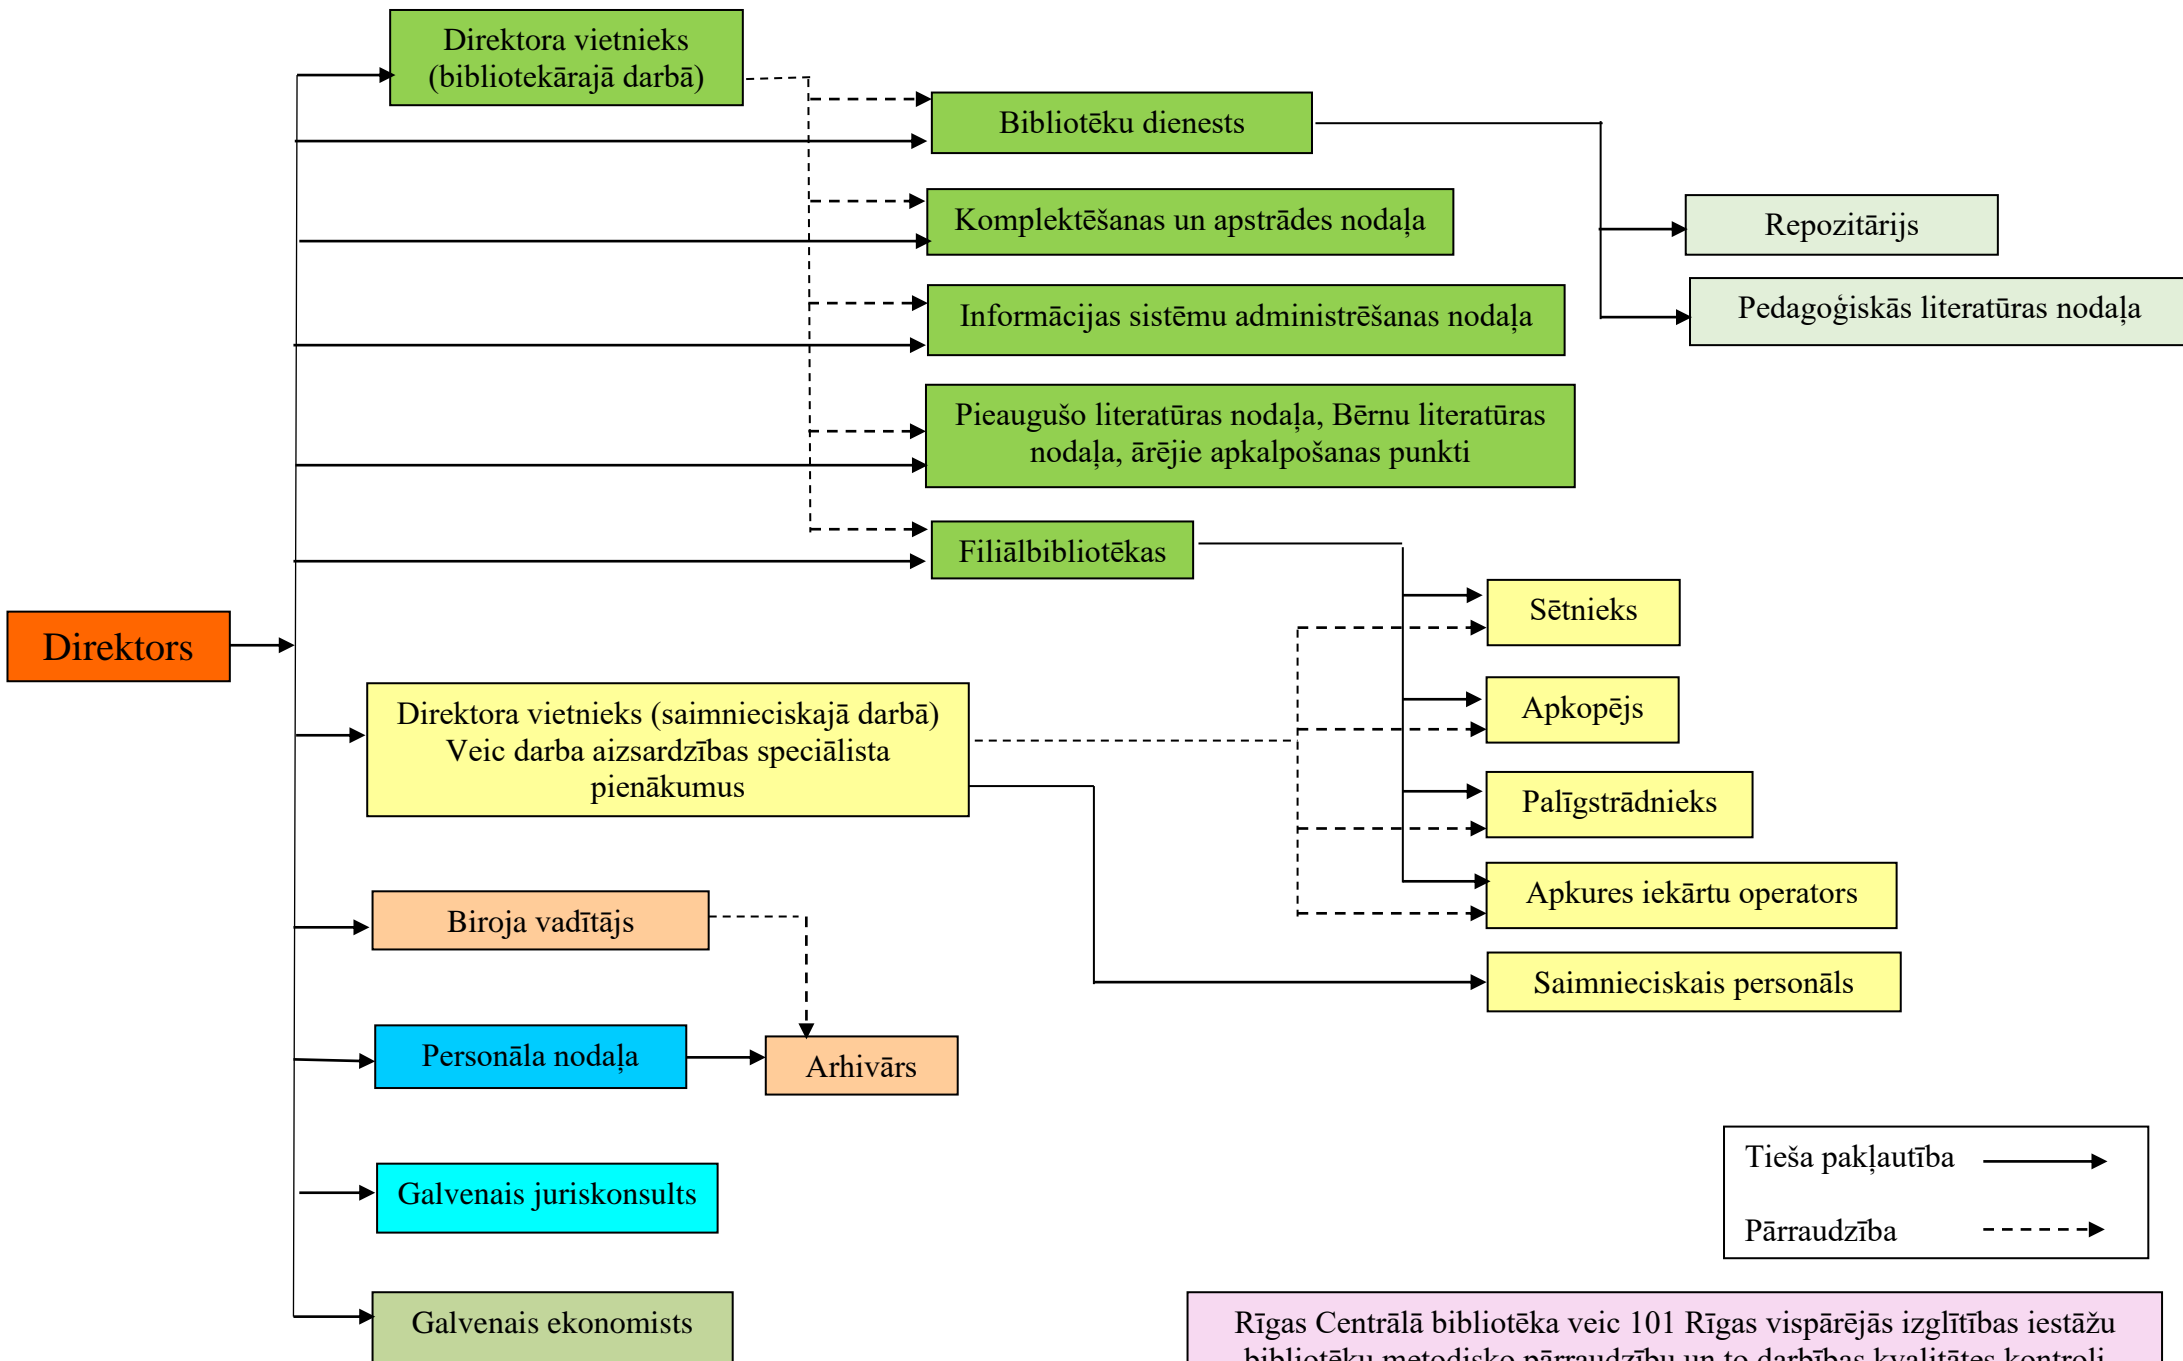

Rīgas Centrālās bibliotēkas struktūrshēma

Tieša pakļautība —————→
Pārraudzība - - - - -→

Rīgas Centrālā bibliotēka veic 101 Rīgas vispārējās izglītības iestāžu bibliotēku metodisko pārraudzību un to darbības kvalitātes kontroli